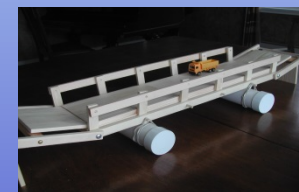

ConTre modellbygggesett

Broer

ConTre modellbyggesett

Prøv deg som brobygger!

Med "ConTre" byggesett kan du bygge modeller av forskjellige brokonstruksjoner.

ConTre modellbyggesett

Broer som du kan bygge med et brobyggesett

Du kan bygge mange (8) typer broer samtidig med delene i "Brokassen"

(trykk på bilde)

Fagverksbro 1

Fagverksbro 2

Fagverksbro3

Stavbuebro enten m kjørebane over eller under

Flytebro

Hengebro eller skråstagsbro

Buebro

Frittframbyggbro

ConTre modellbygggesett

Klassesett "Brokasse"

Byggesettes deler finner du i fine trekasser med inndeling. Med disse bygningselementene kan du etter tegninger sette sammen hele 8 forskjellige brotyper som fagverksbroer, buebroer, flytebro, henge eller skråstagsbro samt fritt-frembyggbro. Men du kan også konstruere din egen bro med de delene som er tilgjengelige. I tillegg er det bro litteratur. "Brokassene" er spesielt egnet som klassesett.

ConTre modellbyggesett

Med modellbyggesettet følger også "bøkene" (CD) "Bærende konstruksjoner" og "Glimt fra brobyggingens historie" (Tapir 2001). Dette er hjelpemateriale som kan brukes som introduksjon til konstruksjonslære og som en uhytidelig introduksjon om brobygging.