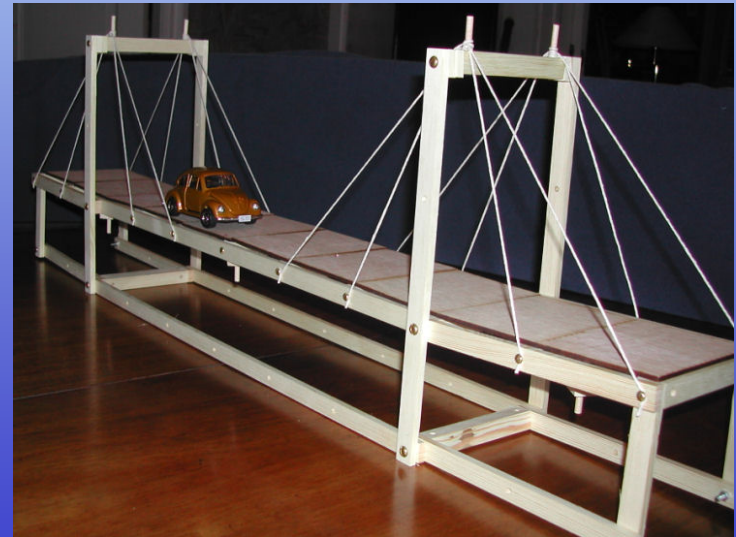

ConTre modellbygggesett

Broer

ConTre modellbyggesett

Prøv deg som brobygger!

Med "ConTre" byggesett kan du bygge modeller av forskjellige brokonstruksjoner.

ConTre modellbyggesett

Broer som du kan bygge med et brobyggesett

Du kan bygge mange (8) typer broer samtidig med delene i "Brokassen"

(trykk på bilde)

Fagverksbro 1

Fagverksbro 2

Fagverksbro3

Stavbuebro enten m kjørebane over eller under

Flytebro

Hengebro eller skråstagsbro

Buebro

Frittframbyggbro

ConTre modellbygggesett

Klassesett "Brokasse"

Byggesettes deler finner du i fine trekasser med inndeling. Med disse bygningselementene kan du etter tegninger sette sammen hele 8 forskjellige brotyper som fagverksbroer, buebroer, flytebro, henge eller skråstagsbro samt fritt-frembyggbro. Men du kan også konstruere din egen bro med de delene som er tilgjengelige. I tillegg er det bro litteratur. "Brokassene" er spesielt egnet som klassesett.

ConTre modellbyggesett

Bygg en modell av en bro som er i nærheten av der du bor!

Modellbyggesettene skal gi muligheter til å gjenskape virkelige konstruksjoner, gjerne i eget nærmiljø. Lokal betydning og historie kan flettes inn.