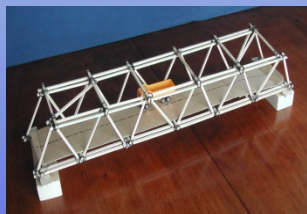

ConTre modellbygggesett

Broer

ConTre modellbyggesett

Prøv deg som brobygger!

Med "ConTre" byggesett kan du bygge modeller av forskjellige brokonstruksjoner.

ConTre modellbyggesett

Broer som du kan bygge med et brobyggesett

Du kan bygge mange (8) typer broer samtidig med delene i "Brokassen"

(trykk på bilde)

Fagverksbro 1

Fagverksbro 2

Fagverksbro3

Stavbuebro enten m kjørebane over eller under

Flytebro

Hengebro eller skråstagsbro

Buebro

Frittframbyggbro

ConTre modellbygggesett

Klassesett "Brokasse"

Byggesettes deler finner du i fine trekasser med inndeling. Med disse bygningselementene kan du etter tegninger sette sammen hele 8 forskjellige brotyper som fagverksbroer, buebroer, flytebro, henge eller skråstagsbro samt fritt-frembyggbro. Men du kan også konstruere din egen bro med de delene som er tilgjengelige. I tillegg er det bro litteratur. "Brokassene" er spesielt egnet som klassesett.

ConTre modellbyggesett

Med modellbyggesettet følger også "bøkene" (CD) "Bærende konstruksjoner" og "Glimt fra brobyggingens historie" (Tapir 2001). Dette er hjelpemateriale som kan brukes som introduksjon til konstruksjonslære og som en uhytidelig introduksjon om brobygging.